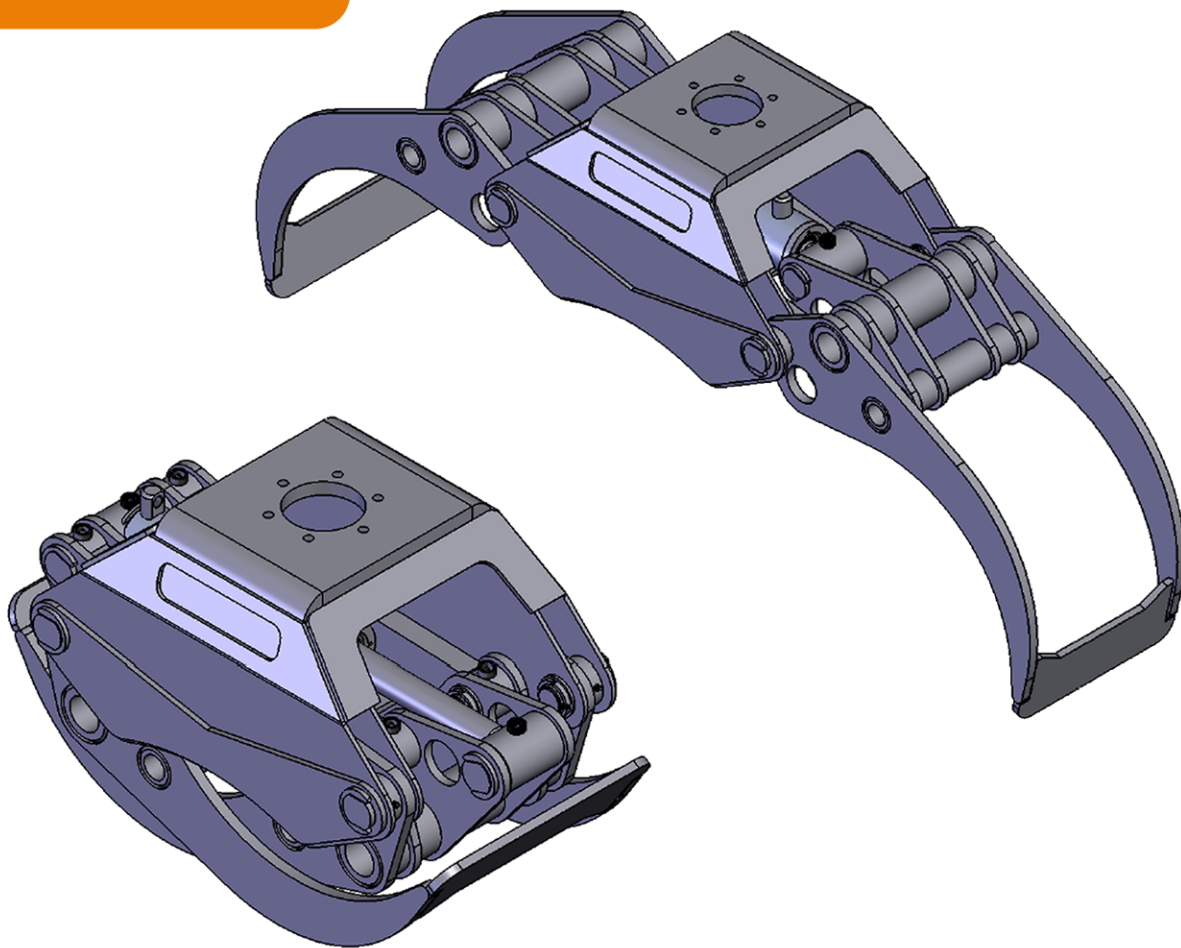

TG 35S - 42S

	TG 35S	TG 42S
A	1900	1900
B	590	675
C	835	970
D	65	100
E	522	533
F	173/6	173/6

TG 35S		310	15	0,38	300	RX 120S	1	70	17,5	15	12
TG 42S		366	20	0,50	300	RX 120S	1	90	21,8	20	14

INTERMERCATO AB
SE-272 93 TOMMARP
Sweden