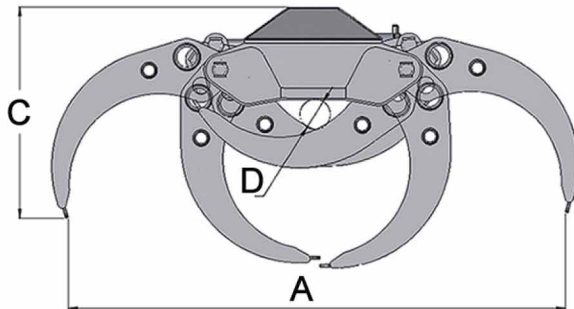

# TG 55S

**Hardox**

A	2438
B	802
C	1025
D	150
E	633
F	

<b>TG 55S</b>	682	30	0,65	300	1	90	25	30	20
---------------	-----	----	------	-----	---	----	----	----	----

**INTERMERCATO  
GRAPPLES**  
Australia

HOTLINE 1300 88 21 61  
MOBILE 0417 669 707