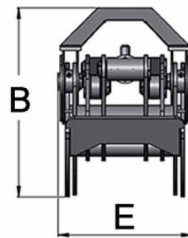

# TG 55S

**Hardox**

A	2438
B	802
C	1025
D	150
E	633
F	

<b>TG 55S</b>	682	30	0,65	300	1	90	25	30	20
---------------	-----	----	------	-----	---	----	----	----	----

**INTERMERCATO  
GRAPPLES**  
Australia

HOTLINE 1300 88 21 61  
MOBILE 0417 669 707