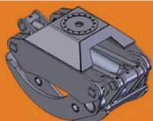

# TG 55S

**Hardox**

A	2438
B	802
C	1025
D	150
E	633
F	

<b>TG 55S</b>	682	30	0,65	300	1	90	25	30	20
---------------	-----	----	------	-----	---	----	----	----	----

**INTERMERCATO  
GRAPPLES**  
Australia

HOTLINE 1300 88 21 61  
MOBILE 0417 669 707