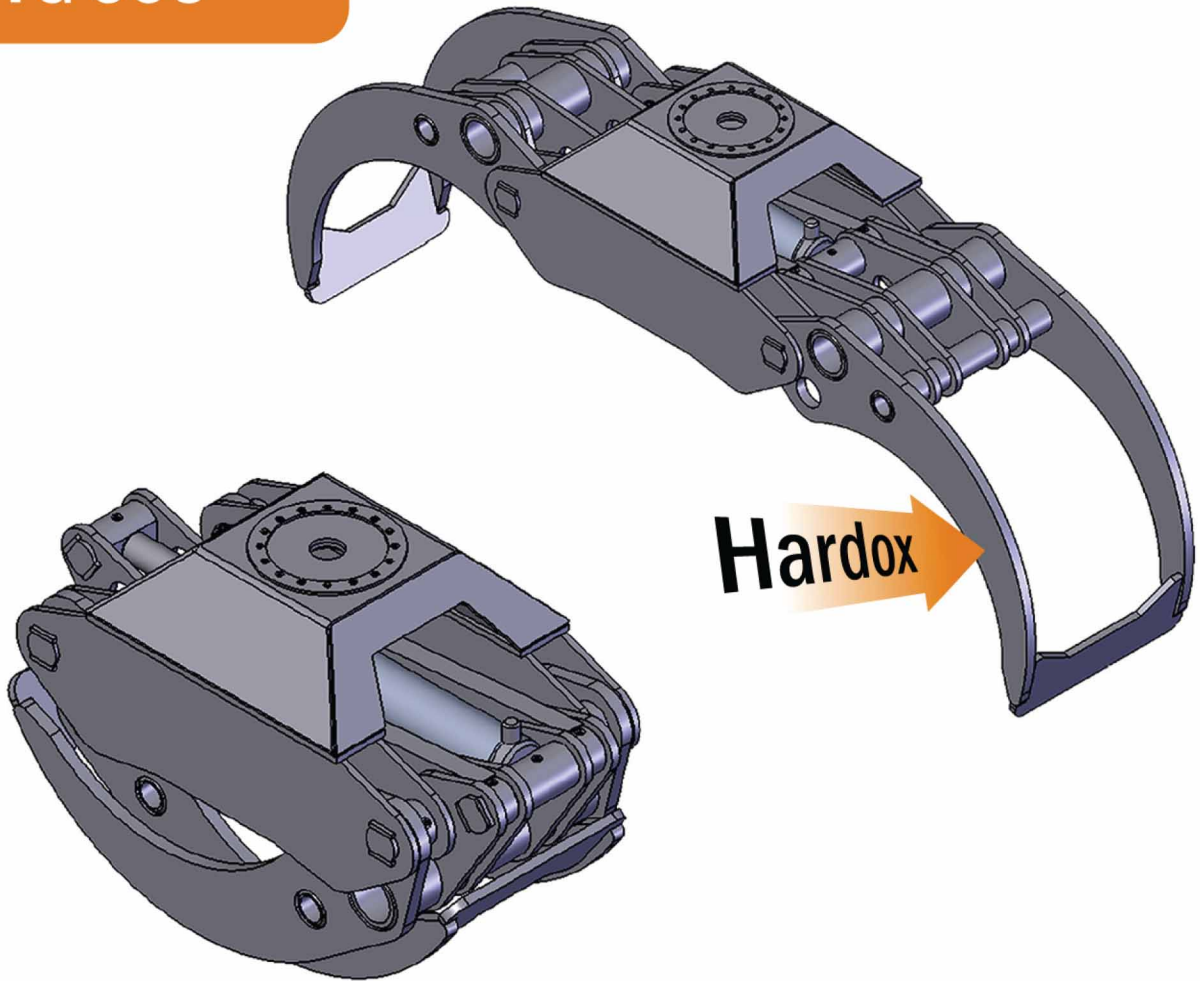

# TG 55S

**Hardox**

A	2438
B	802
C	1025
D	150
E	633
F	

<b>TG 55S</b>	682	30	0,65	300	1	90	25	30	20
---------------	-----	----	------	-----	---	----	----	----	----

**INTERMERCATO  
GRAPPLES**  
Australia

HOTLINE 1300 88 21 61  
MOBILE 0417 669 707