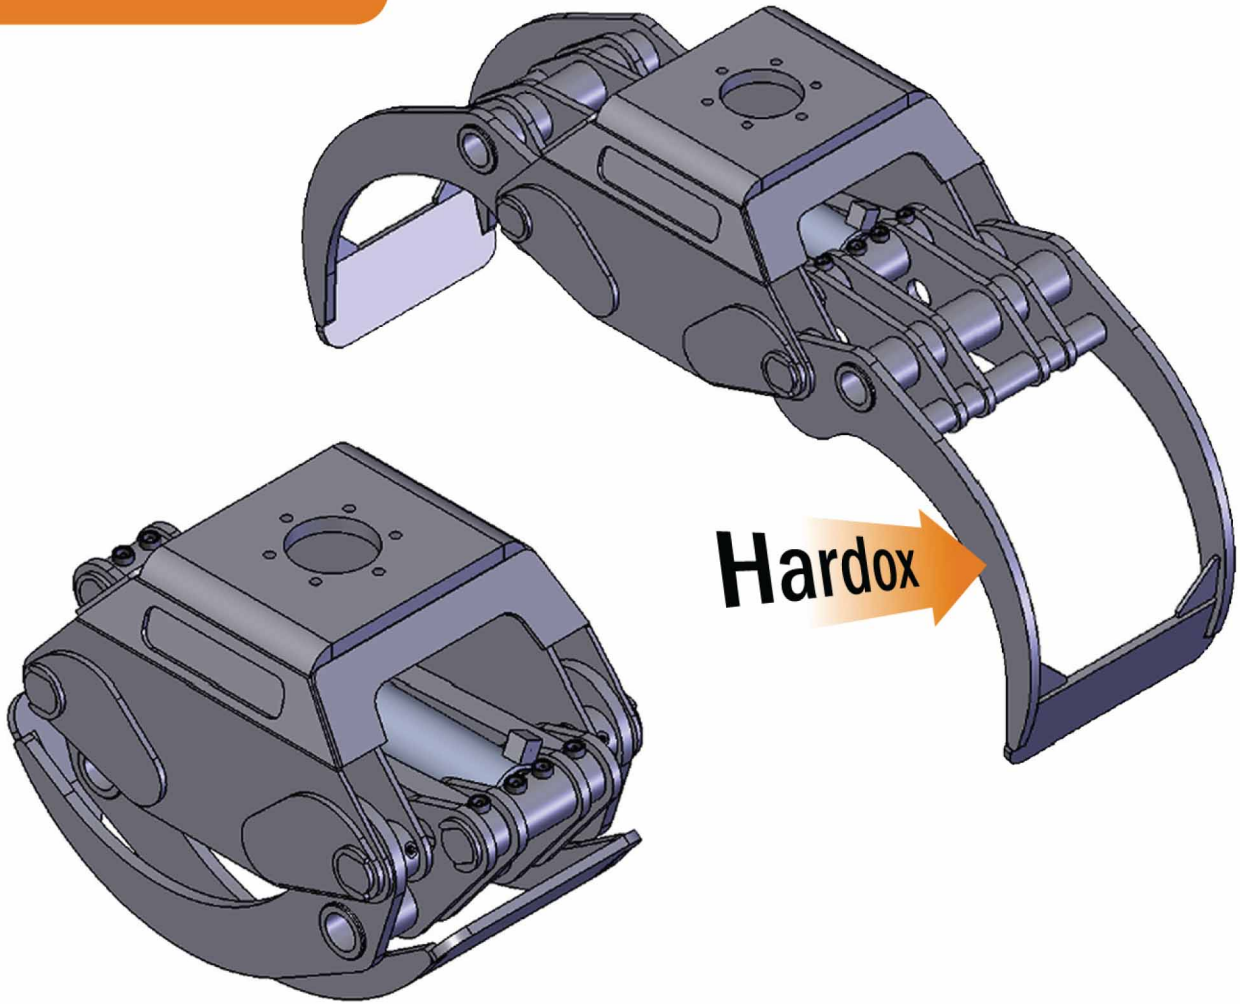

# TG 28S

A	1490
B	570
C	785
D	100
E	508
F	173/6

									
<b>TG 28S</b>	256	15	0,30	300	1	60	16,6	15	10

**INTERMERCATO  
GRAPPLES**  
Australia

HOTLINE 1300 88 21 61  
MOBILE 0417 669 707

grapples.com.au  
sales@grapples.com.au