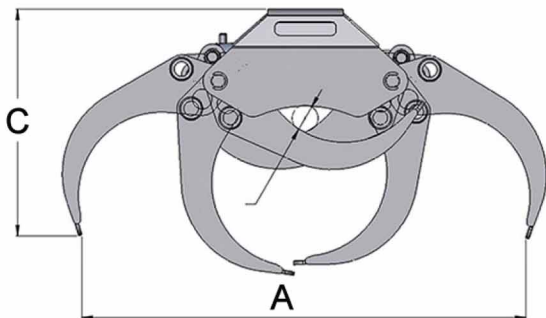

# TG 28S

A	1490
B	570
C	785
D	100
E	508
F	173/6

									
<b>TG 28S</b>	256	15	0,30	300	1	60	16,6	15	10

**INTERMERCATO  
GRAPPLES**  
Australia

HOTLINE 1300 88 21 61  
MOBILE 0417 669 707

grapples.com.au  
sales@grapples.com.au