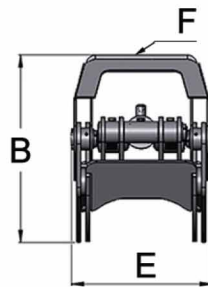

# TG 28S

A	1490
B	570
C	785
D	100
E	508
F	173/6

									
<b>TG 28S</b>	256	15	0,30	300	1	60	16,6	15	10

**INTERMERCATO  
GRAPPLES**  
Australia

HOTLINE 1300 88 21 61  
MOBILE 0417 669 707

grapples.com.au  
sales@grapples.com.au