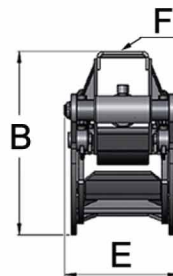

TG 22S

A	1310
B	514
C	576
D	90
E	321
F	173/4

TG 22S	112	4	0,22	200	1	50	13,5	4	3
--------	-----	---	------	-----	---	----	------	---	---

**INTERMERCATO
GRAPPLES**
Australia

HOTLINE 1300 88 21 61
MOBILE 0417 669 707