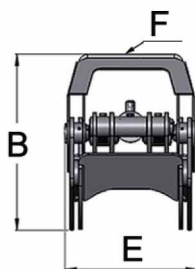

TG 35 - 42

	TG 35	TG 42
A	1870	1880
B	590	680
C	808	970
D	65	105
E	502	513
F	173/6	173/6

		 Kg	 tm	 m ²	 Bar		 N ^o	 l/min	 kN
TG 35		260	12	0,38	250	RX 120.2	1	70	17,5
TG 42		320	15	0,50	250	RX 120.2	1	90	21,8