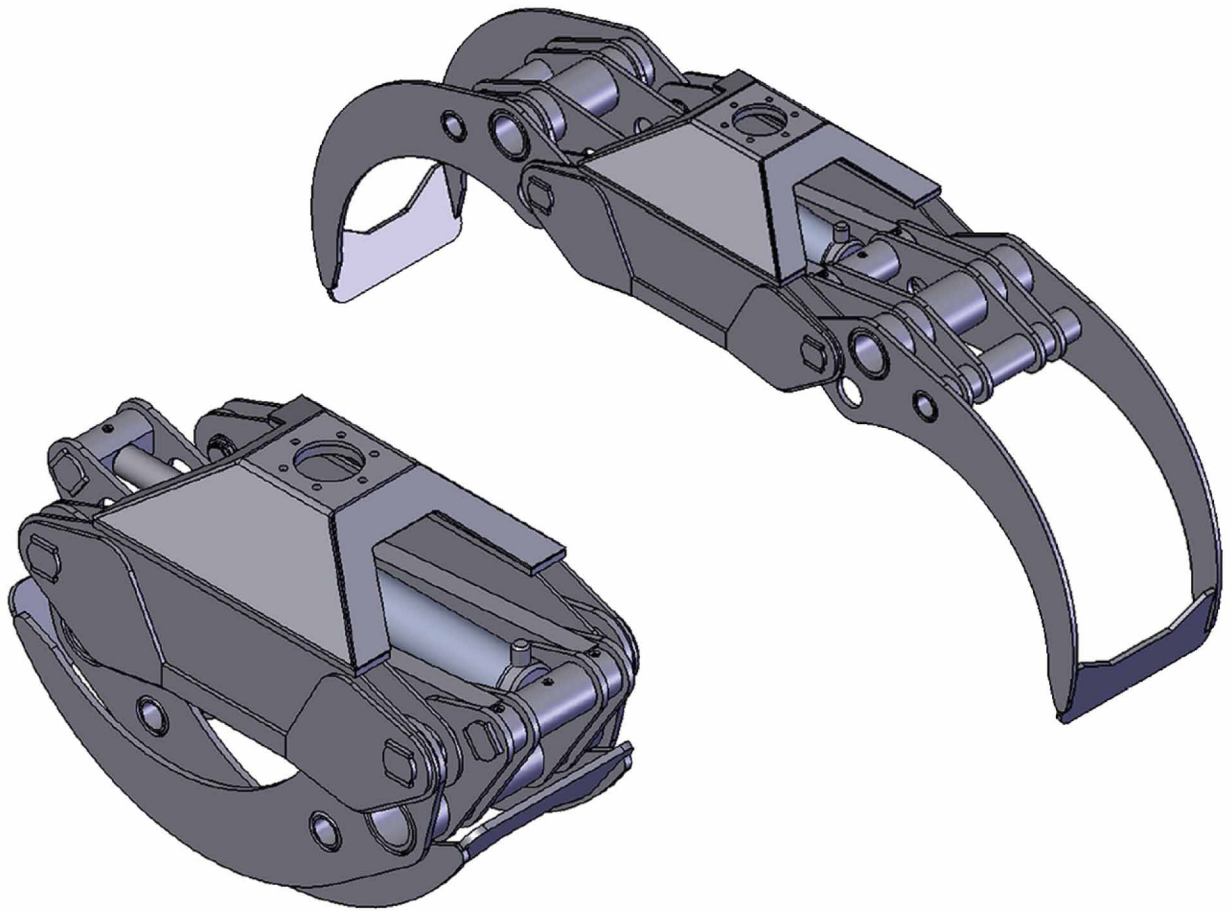

TG 55

A	2445
B	794
C	1050
D	150
E	563
F	173/6

	 Kg	 tm	 m ²	 Bar		 N°	 l/min	 kN
TG 55	530	20	0,65	250	RX 140 S	1	90	25

**INTERMERCATO
GRAPPLES**
Australia

HOTLINE 1300 88 21 61
MOBILE 0417 669 707

grapples.com.au
sales@grapples.com.au