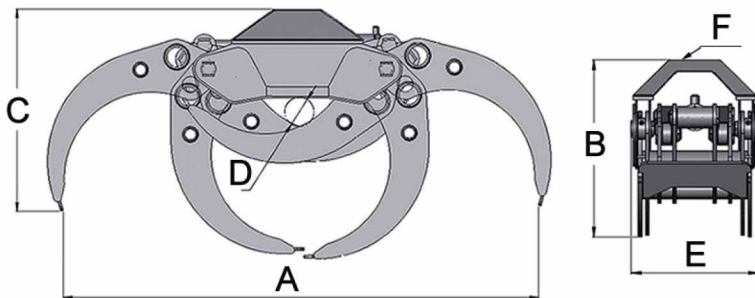

TG 55

A	2445
B	794
C	1050
D	150
E	563
F	173/6

	 Kg	 tm	 m ²	 Bar		 N°	 l/min	 kN
TG 55	530	20	0,65	250	RX 140 S	1	90	25

**INTERMERCATO
GRAPPLES**
Australia

HOTLINE 1300 88 21 61
MOBILE 0417 669 707

grapples.com.au
sales@grapples.com.au