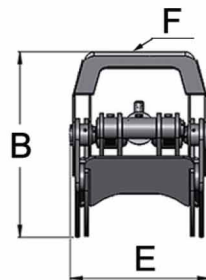

# TG 28

A	1490
B	530
C	785
D	100
E	416
F	173/6

								
<b>TG 28</b>	180	7	0,30	250	RX 60F/RX 120.2	1	60	16,6

**INTERMERCATO  
GRAPPLES**  
Australia

HOTLINE 1300 88 21 61  
MOBILE 0417 669 707

grapples.com.au  
sales@grapples.com.au