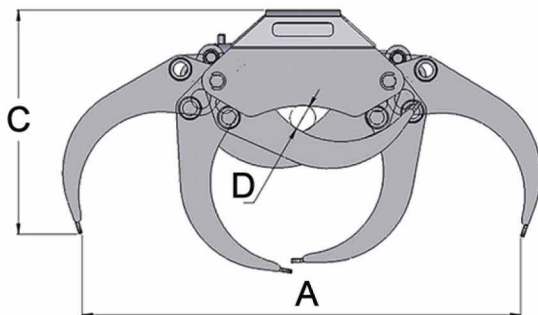

# TG 28

A	1490
B	530
C	785
D	100
E	416
F	173/6

								
<b>TG 28</b>	180	7	0,30	250	RX 60F/RX 120.2	1	60	16,6

**INTERMERCATO  
GRAPPLES**  
Australia

HOTLINE 1300 88 21 61  
MOBILE 0417 669 707

grapples.com.au  
sales@grapples.com.au