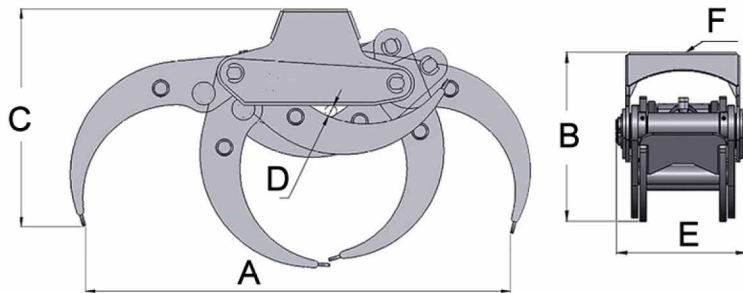

TG 25

A	1450
B	508
C	746
D	40
E	371
F	173/6

	 Kg	 tm	 m ²	 Bar		 Z ^o	 l/min	 kN
TG 25	138	3	0,25	200	IVR 4FG RX 55 F6	1	50	11

**INTERMERCATO
GRAPPLES**
Australia

HOTLINE 1300 88 21 61
MOBILE 0417 669 707