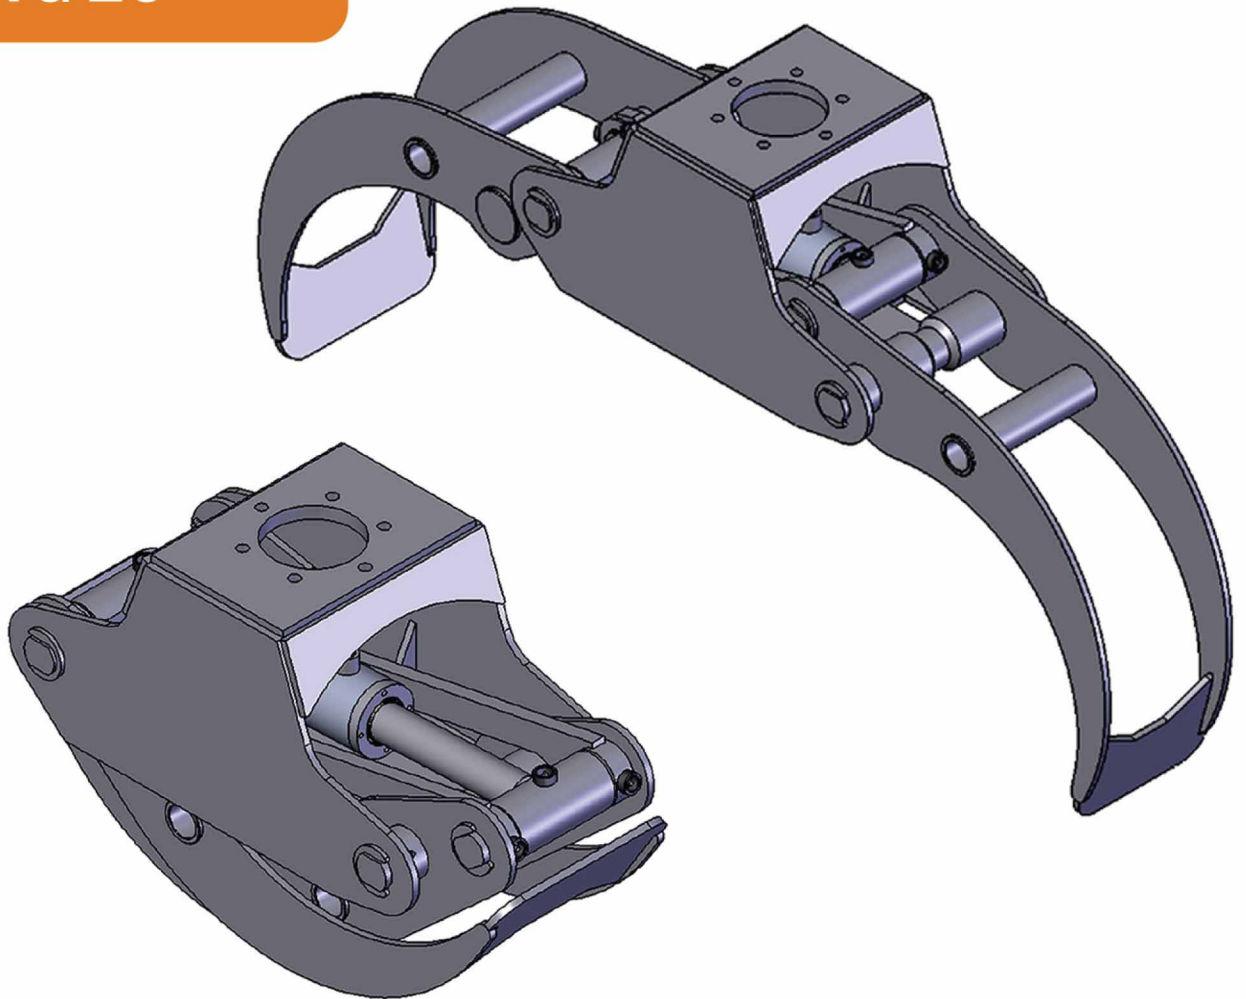

TG 25

A	1450
B	508
C	746
D	40
E	371
F	173/6

	 Kg	 tm	 m ²	 Bar		 Z ^o	 l/min	 kN
TG 25	138	3	0,25	200	IVR 4FG RX 55 F6	1	50	11

**INTERMERCATO
GRAPPLES**
Australia

HOTLINE 1300 88 21 61
MOBILE 0417 669 707