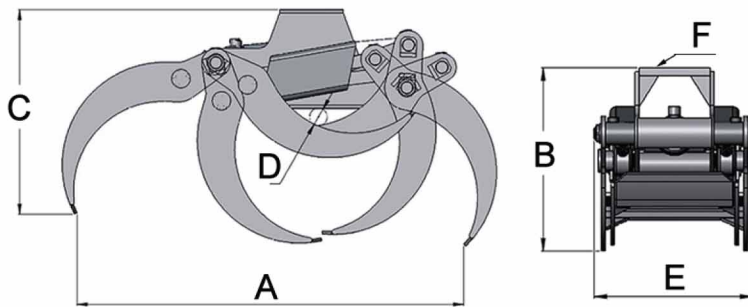

# TG 23

A	1210
B	470
C	643
D	55
E	401
F	140/140

								
<b>TG 23</b>	120	3	0,23	200	IVR 3/IVR 3FS	1	50	13,5

**INTERMERCATO  
GRAPPLES**  
Australia

HOTLINE 1300 88 21 61  
MOBILE 0417 669 707

grapples.com.au  
sales@grapples.com.au