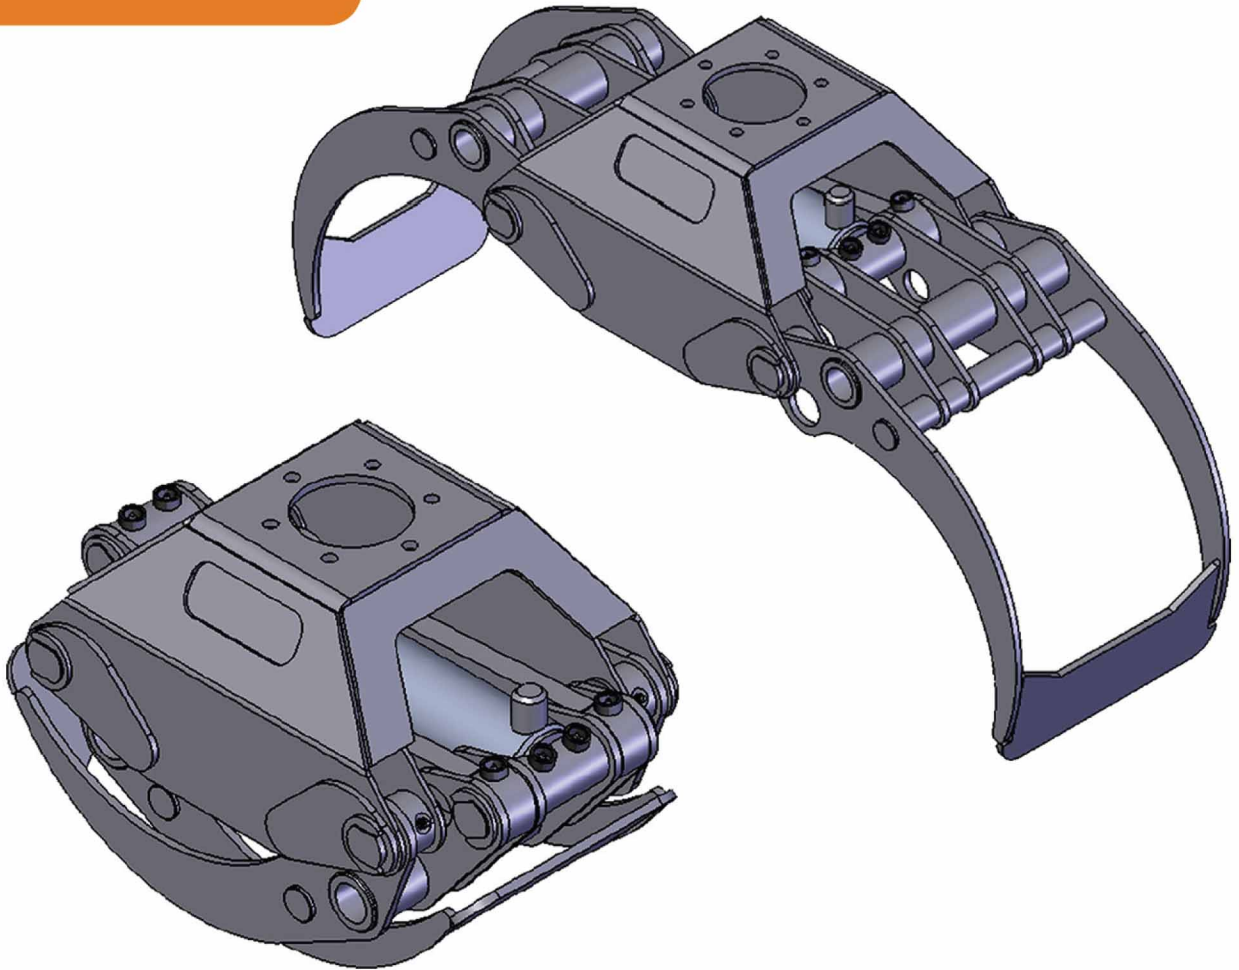

TG 22 PRO

A	1226
B	440
C	618
D	65
E	432
F	173/6

	 Kg	 tm	 m ²	 Bar		 N°	 l/min	 kN
TG 22 PRO	125	5	0,20	200	RX 55F6	1	50	11,6

**INTERMERCATO
GRAPPLES**
Australia

HOTLINE 1300 88 21 61
MOBILE 0417 669 707

grapples.com.au
sales@grapples.com.au