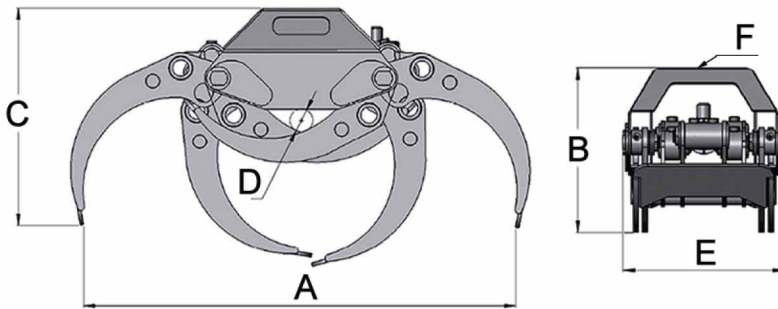

TG 22 PRO

A	1226
B	440
C	618
D	65
E	432
F	173/6

	 Kg	 tm	 m ²	 Bar		 N°	 l/min	 kN
TG 22 PRO	125	5	0,20	200	RX 55F6	1	50	11,6

**INTERMERCATO
GRAPPLES**
Australia

HOTLINE 1300 88 21 61
MOBILE 0417 669 707

grapples.com.au
sales@grapples.com.au