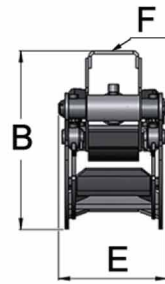

# TG 22

A	1310
B	514
C	576
D	90
E	311
F	173/4

TG 22	98	3	0,22	200	IVR 3/IVR 4FG	1	50	13,5
-------	----	---	------	-----	---------------	---	----	------

**INTERMERCATO  
GRAPPLES**  
Australia

HOTLINE 1300 88 21 61  
MOBILE 0417 669 707