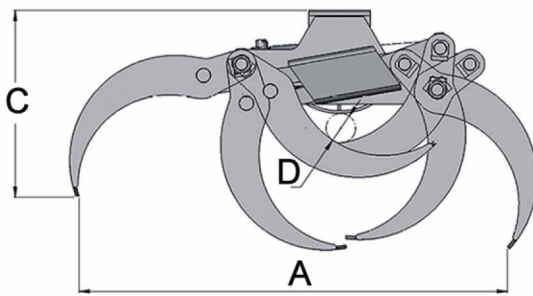

# TG 22

A	1310
B	514
C	576
D	90
E	311
F	173/4

TG 22	98	3	0,22	200	IVR 3/IVR 4FG	1	50	13,5
-------	----	---	------	-----	---------------	---	----	------

**INTERMERCATO  
GRAPPLES**  
Australia

HOTLINE 1300 88 21 61  
MOBILE 0417 669 707