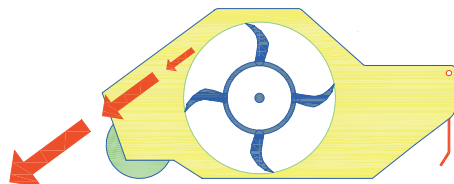

EQUIPAGGIAMENTO STANDARD STANDARD EQUIPMENT - STANDARD AUSRÜSTUNG - EQUIPEMENT STANDARD

Rullo posteriore regolabile	Adjustable rear roller	Einstellbare Hinterwalze	Rouleau arrière réglable
Trasmissione a cinghie	Belt Transmission	Keilriemenantrieb	Transmission à courroies
Ruota libera nel moltiplicatore	Freewheel in the over-gear	Freilauf im Übersetzungsgetriebe	Roue libre dans le multiplicateur
Paratia antipolvere	Dust-preventing panel	Keilriemenantrieb	Transmission à courroies
Controcoltello	Counterknife	Messer Kurzhäckselschiene	Contrecouteaux

DATI TECNICI TECHNICAL DATAS - TECHNISCHE ANGABE - DONNÉES TECHNIQUES

TYPE	 [mm]	 [mm]	 [mm]	[kg]					 [Hp]
				A	B				
VL160	1600	1700	450	445	495	18	36	4	40-50
VL175	1750	1880	500	475	525	20	40	5	45-65
VL200	2000	2130	500	540	590	22	44	5	50-70
VL220	2200	2330	500	565	615	24	48	5	55-70
VL240	2400	2530	500	590	640	26	52	5	60-80
VL260	2600	2730	500	660	730	36	-	5	70-90
VL280	2800	2930	500	710	760	38	-	5	75-100

A: versione fissa - fixed version - feste Ausrüstung - version fixe

B: versione spostabile - shifting version - verstellbare Ausrüstung - version déplaçable

OPTIONALS

Attacco reversibile	Reversible connection	Umkehrbar	Attelage reversible
Attacco frontale	Front connection	Front-Anbau	Attelage frontale
Ruote posteriori	Rear wheels	Hinterräder	Roues arrières

Dragonone S.r.l. a socio unico

Via G. Abbate, 189 - 14054 Castagnole delle Lanze (AT) - Italy

tel +39 0141 878582 - fax +39 0141 877108

www.dragoneweb.org - info@dragoneweb.org

Davies Implements Ltd Blaenteg, Tr